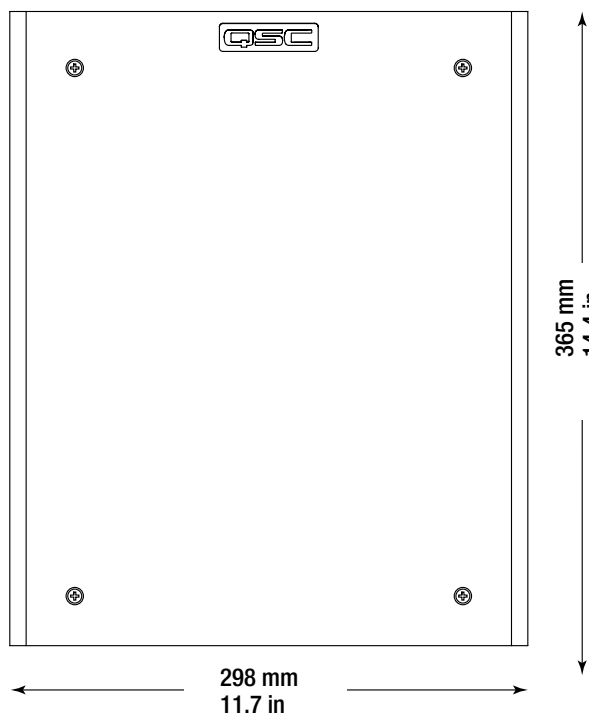

SR-800 产品尺寸

产品参数如有变动恕不另行通知

北京东方佳联影视技术有限公司
Beijing Oriental Prime Connections Film/TV Technology Co.,Ltd.

4000-627-067
www.pci-china.com

QSC