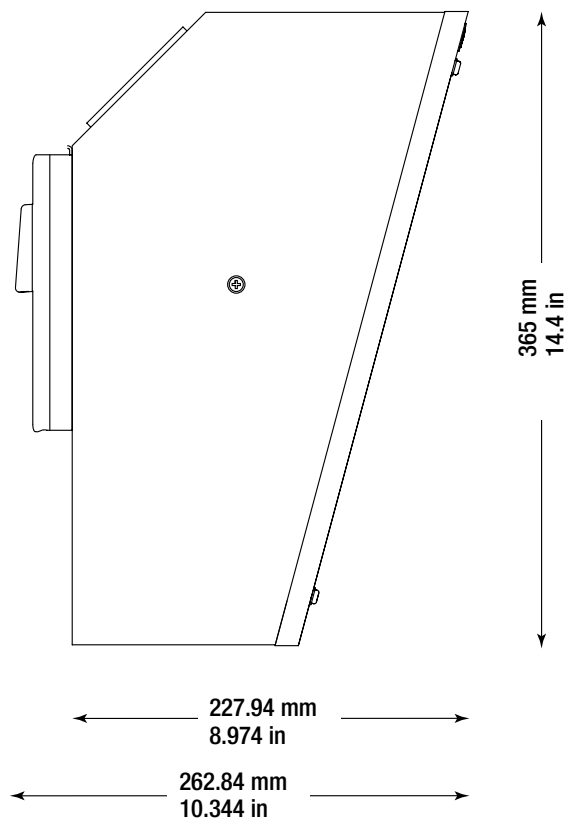

SR-800 产品尺寸

产品参数如有变动恕不另行通知

北京东方佳联影视技术有限公司
Beijing Oriental Prime Connections Film/TV Technology Co.,Ltd.

4000-627-067
www.pci-china.com

QSC