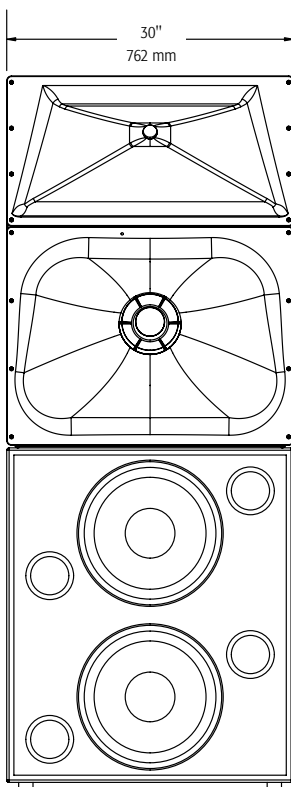

前视图

SC-424 技术图纸