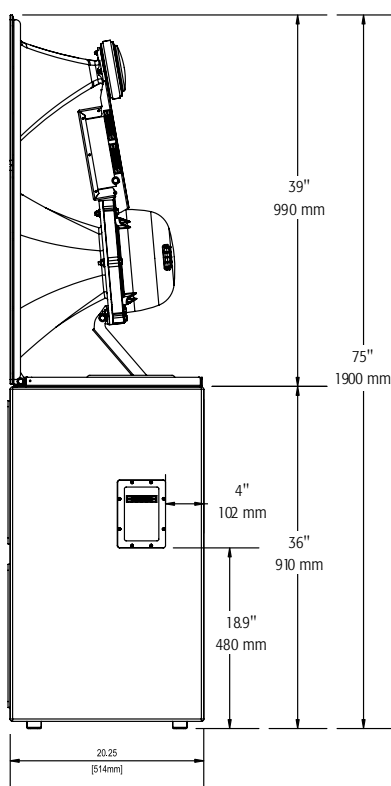

SC-424 技术图纸

侧视图

产品参数如有变动恕不另行通知

北京东方佳联影视技术有限公司
Beijing Oriental Prime Connections Film/TV Technology Co., Ltd.

4000-627-067
www.pci-china.com