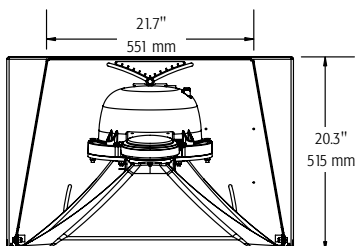

SC-424 技术图纸

顶视图