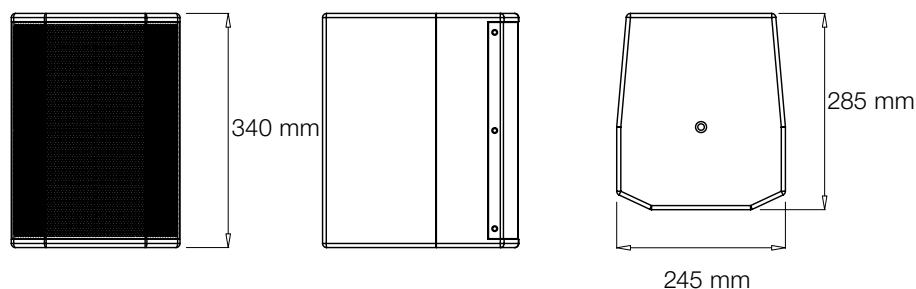

产品尺寸

产品性能参数如有变动恕不另行通知

上海佳联视听科技有限公司
Shanghai Prime Connections AV Science & Technology Co., Ltd.

北京: 010-6462-7067 / 7068 / 7069
上海: 021-5307-2300 / 1533 / 2311
深圳: 0755-2221-7075 / 0706
香港: 852-3568-5225

www.pci-sh.com